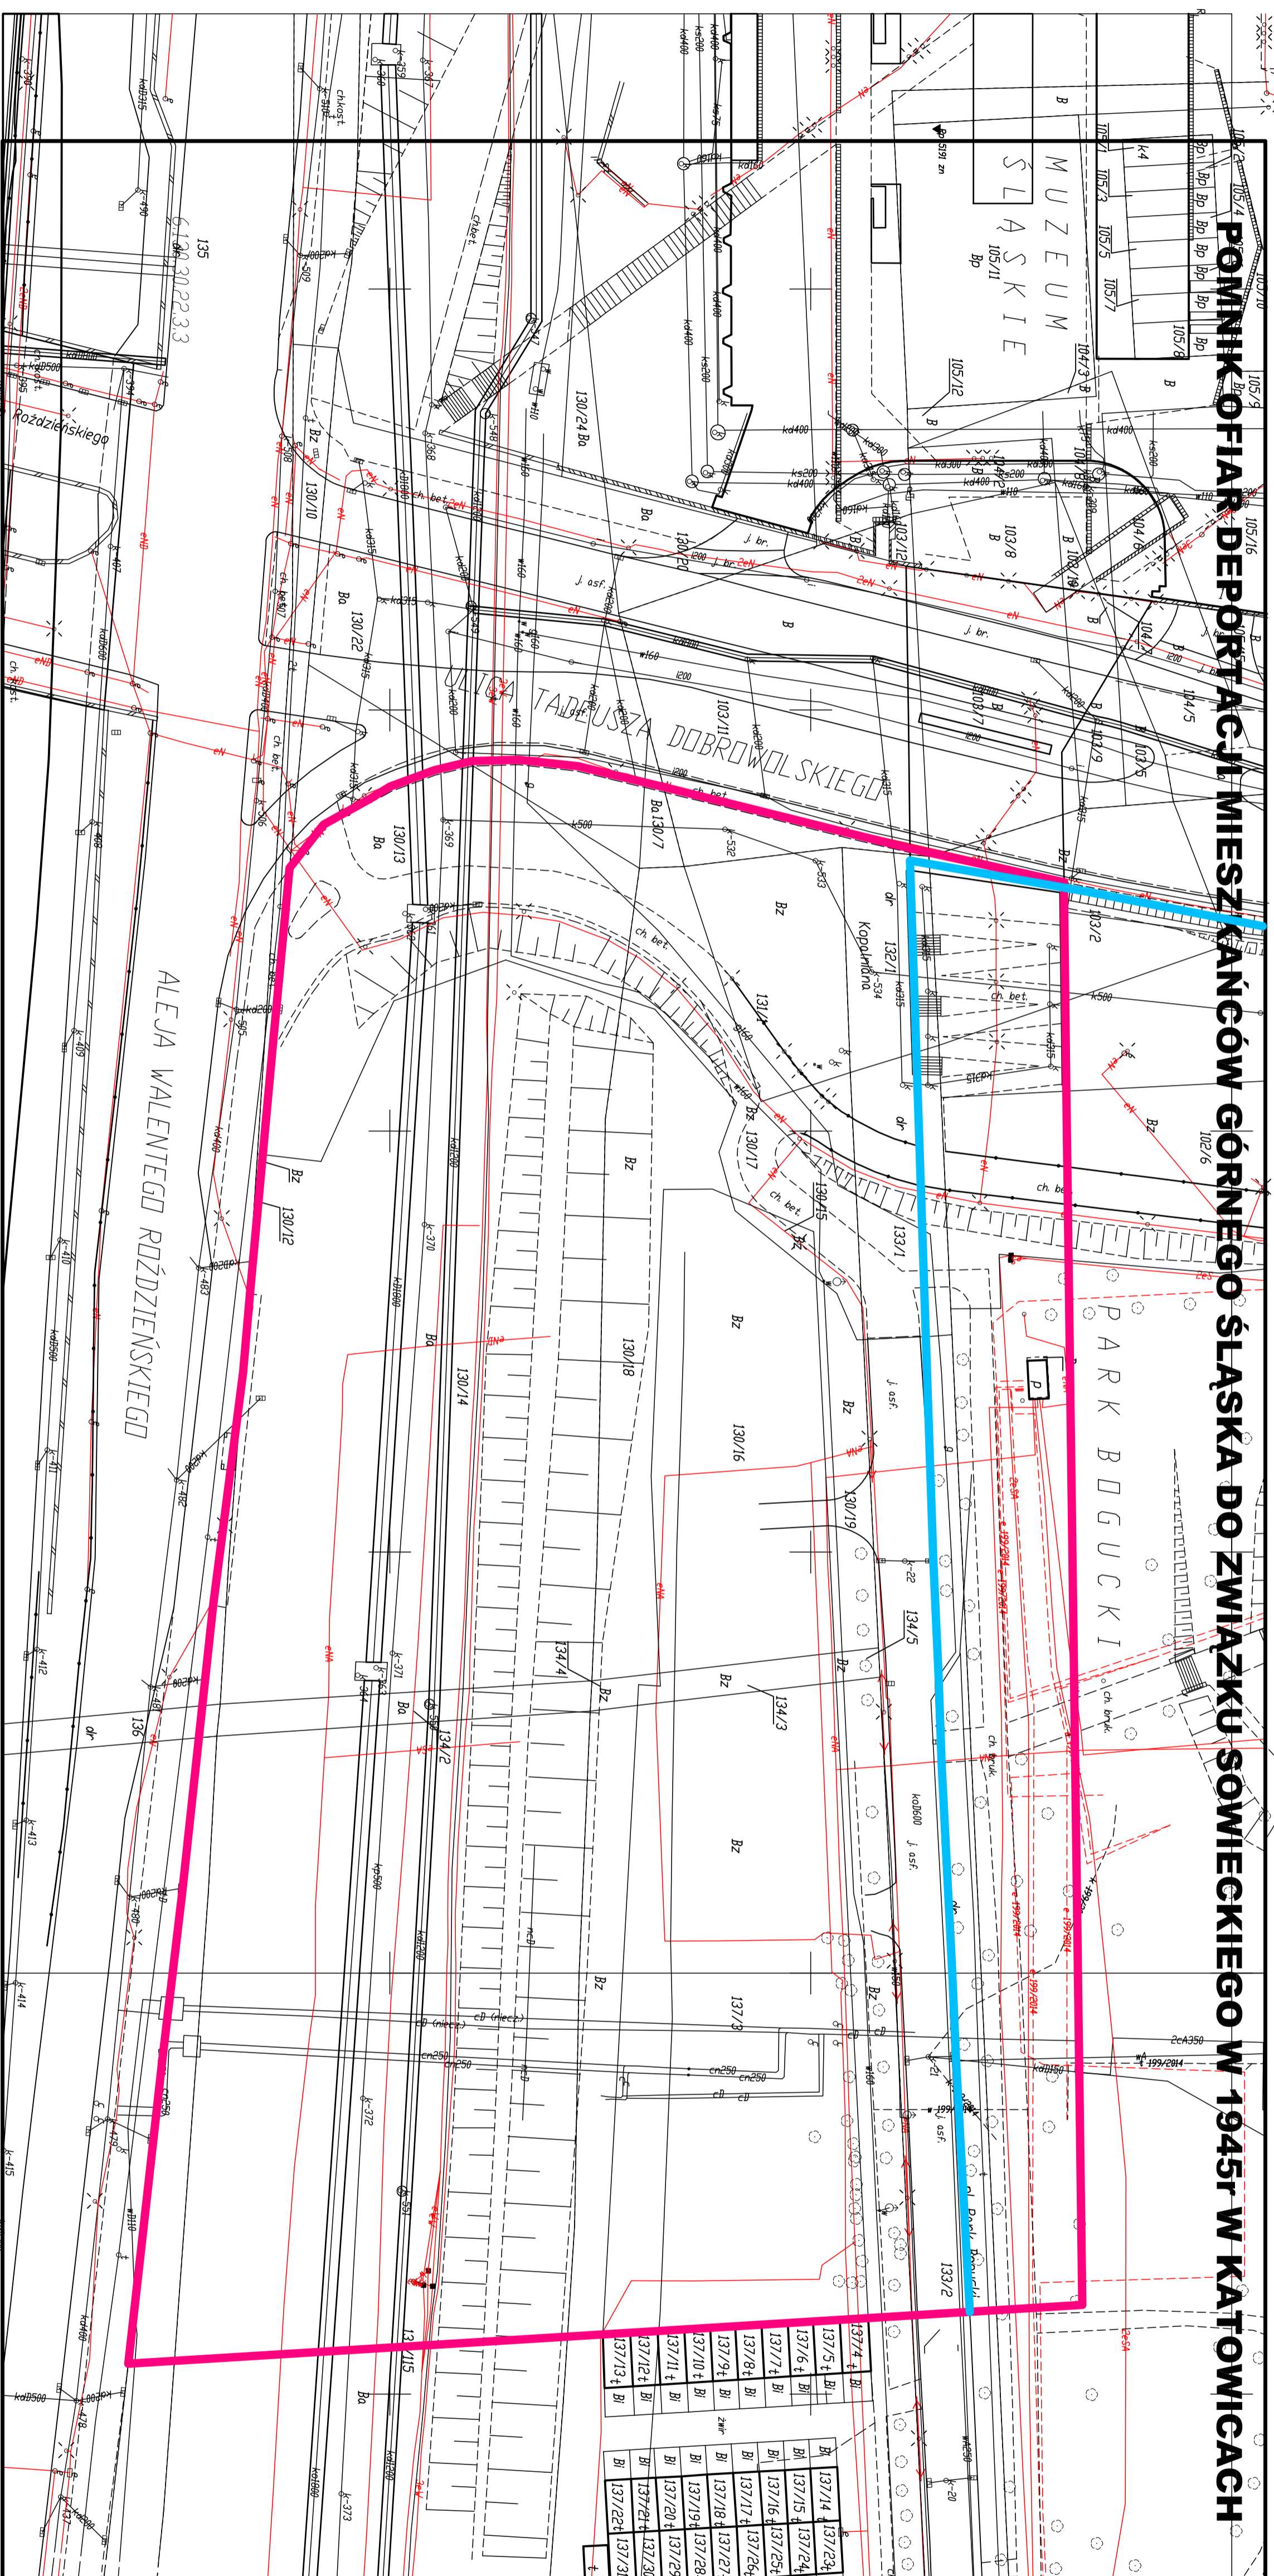

POMNIK OFIAR DEPORTACJI MIESZKAŃCÓW GÓRNEGO ŚLĄSKA DO ZWIĄZKU SOWIECKIEGO W 1945r. W KATOWICACH

Bz	137/14	137/24
Bz	137/15	137/24
Bz	137/16	137/24
Bz	137/17	137/24
Bz	137/18	137/24
Bz	137/19	137/24
Bz	137/20	137/24
Bz	137/21	137/24
Bz	137/22	137/24
Bz	137/23	137/24
Bz	137/24	137/24
Bz	137/25	137/24
Bz	137/26	137/24
Bz	137/27	137/24
Bz	137/28	137/24
Bz	137/29	137/24
Bz	137/30	137/24
Bz	137/31	137/24