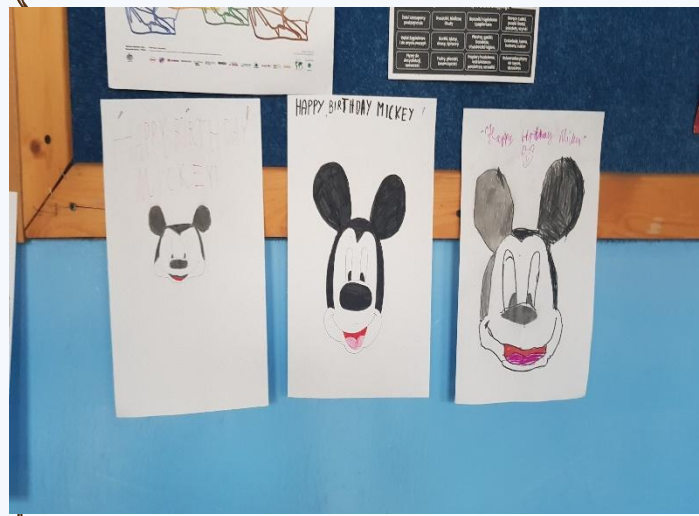

Realizacja
w naszej szkole