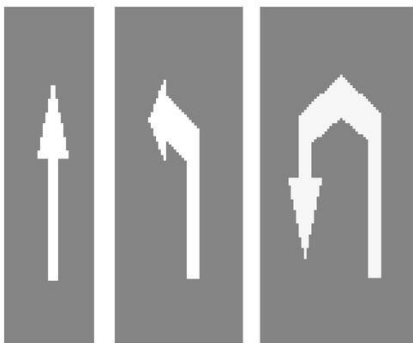

Strzałki kierunkowe :

Strzałka kierunkowa

P-8a P-8b P-8c

Znaki te oznaczają, że jazda z pasa ruchu, na którym są umieszczone, jest dozwolona tylko w kierunkach wskazanych strzałką kierunkową.