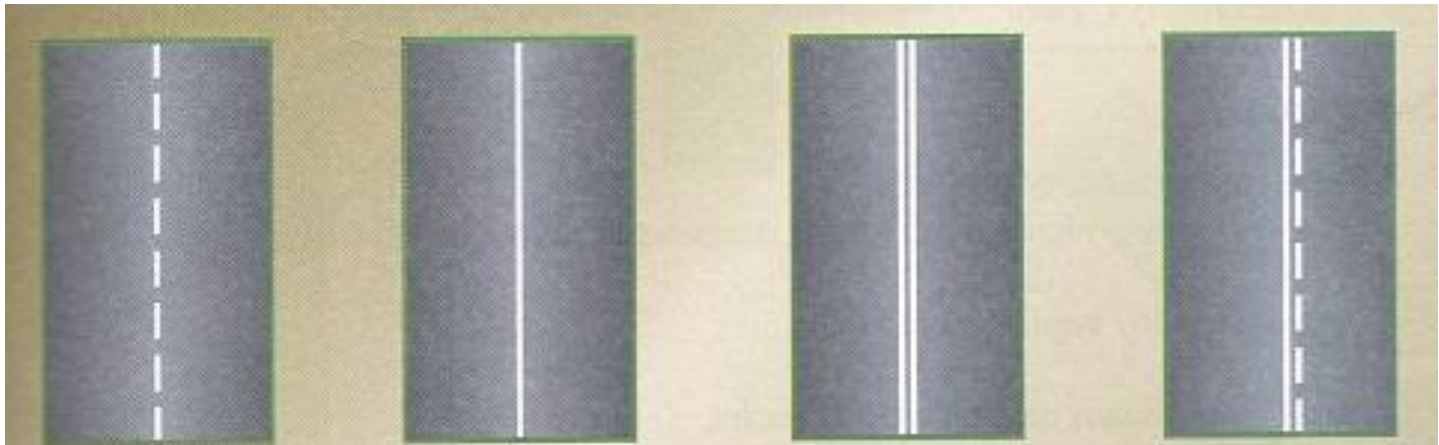

Тема: Знаки дорожні позитивні.
горизонтальні дорожні знаки

Znaki drogowe pionowe to znaki, które zostały namalowane na nawierzchni jezdni.

Podstawową ich barwą jest barwa biała. Znaki przedstawione są w postaci linii, strzałek i symboli.

Niekiedy znaki są żółte, wtedy gdy następuje zmiana organizacji ruchu.

Znaki poziome podobne jak pionowe wyrażają ostrzeżenia, zakazy i nakazy.

Bardzo ułatwiają jazdę w trudnych warunkach, przy złej widoczności, w nocy i we mgle wskazują środek lub krawędź jezdni.

Linie na jezdni :

Linie wskazujące miejsce zatrzymania pojazdu przed skrzyżowaniem:

Linia bezwzględnego zatrzymania się „stop”

Linia warunkowego zatrzymania złożona z trójkątów

P-13 wskazuje miejsce zatrzymania pojazdu w celu ustąpienia pierwszeństwa wynikającego ze znaku pionowego A-7:

Linia warunkowego zatrzymania złożona z prostokątami

P-14 Znak ten wskazuje miejsce zatrzymania pojazdu na:

- skrzyżowaniu,
- przed przejściem dla pieszych lub,
- przed sygnalem świetlnym

Strzałki kierunkowe :