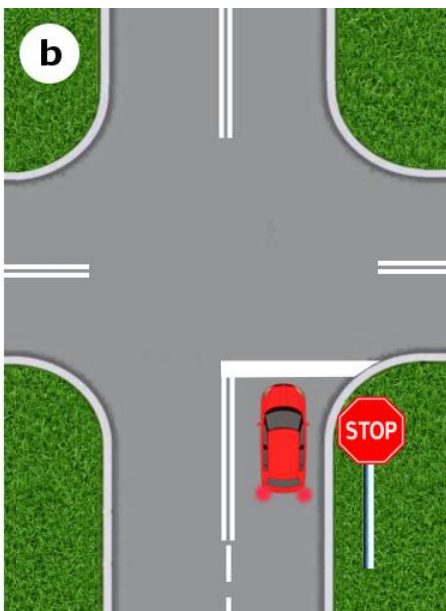

Тема: Знаки дорожні позитивні.
горизонтальні дорожні знаки

Znaki drogowe pionowe to znaki, które zostały namalowane na nawierzchni jezdni.

Podstawową ich barwą jest barwa biała. Znaki przedstawione są w postaci linii, strzałek i symboli.

Niekiedy znaki są żółte, wtedy gdy następuje zmiana organizacji ruchu.

Znaki poziome podobne jak pionowe wyrażają ostrzeżenia, zakazy i nakazy.

Bardzo ułatwiają jazdę w trudnych warunkach, przy złej widoczności, w nocy i we mgle wskazują środek lub krawędź jezdni.

Linie na jezdni :

Linie wskazujące miejsce zatrzymania pojazdu przed skrzyżowaniem:

Linia bezwzględnego zatrzymania się „stop”

Linia warunkowego zatrzymania złożona z trójkątów

P-13 wskazuje miejsce zatrzymania pojazdu w celu ustąpienia pierwszeństwa wynikającego ze znaku pionowego A-7:

Linia warunkowego zatrzymania złożona z prostokątami

P-14 Znak ten wskazuje miejsce zatrzymania pojazdu na:

- skrzyżowaniu,
- przed przejściem dla pieszych lub,
- przed sygnalem świetlnym

Strzałki kierunkowe :