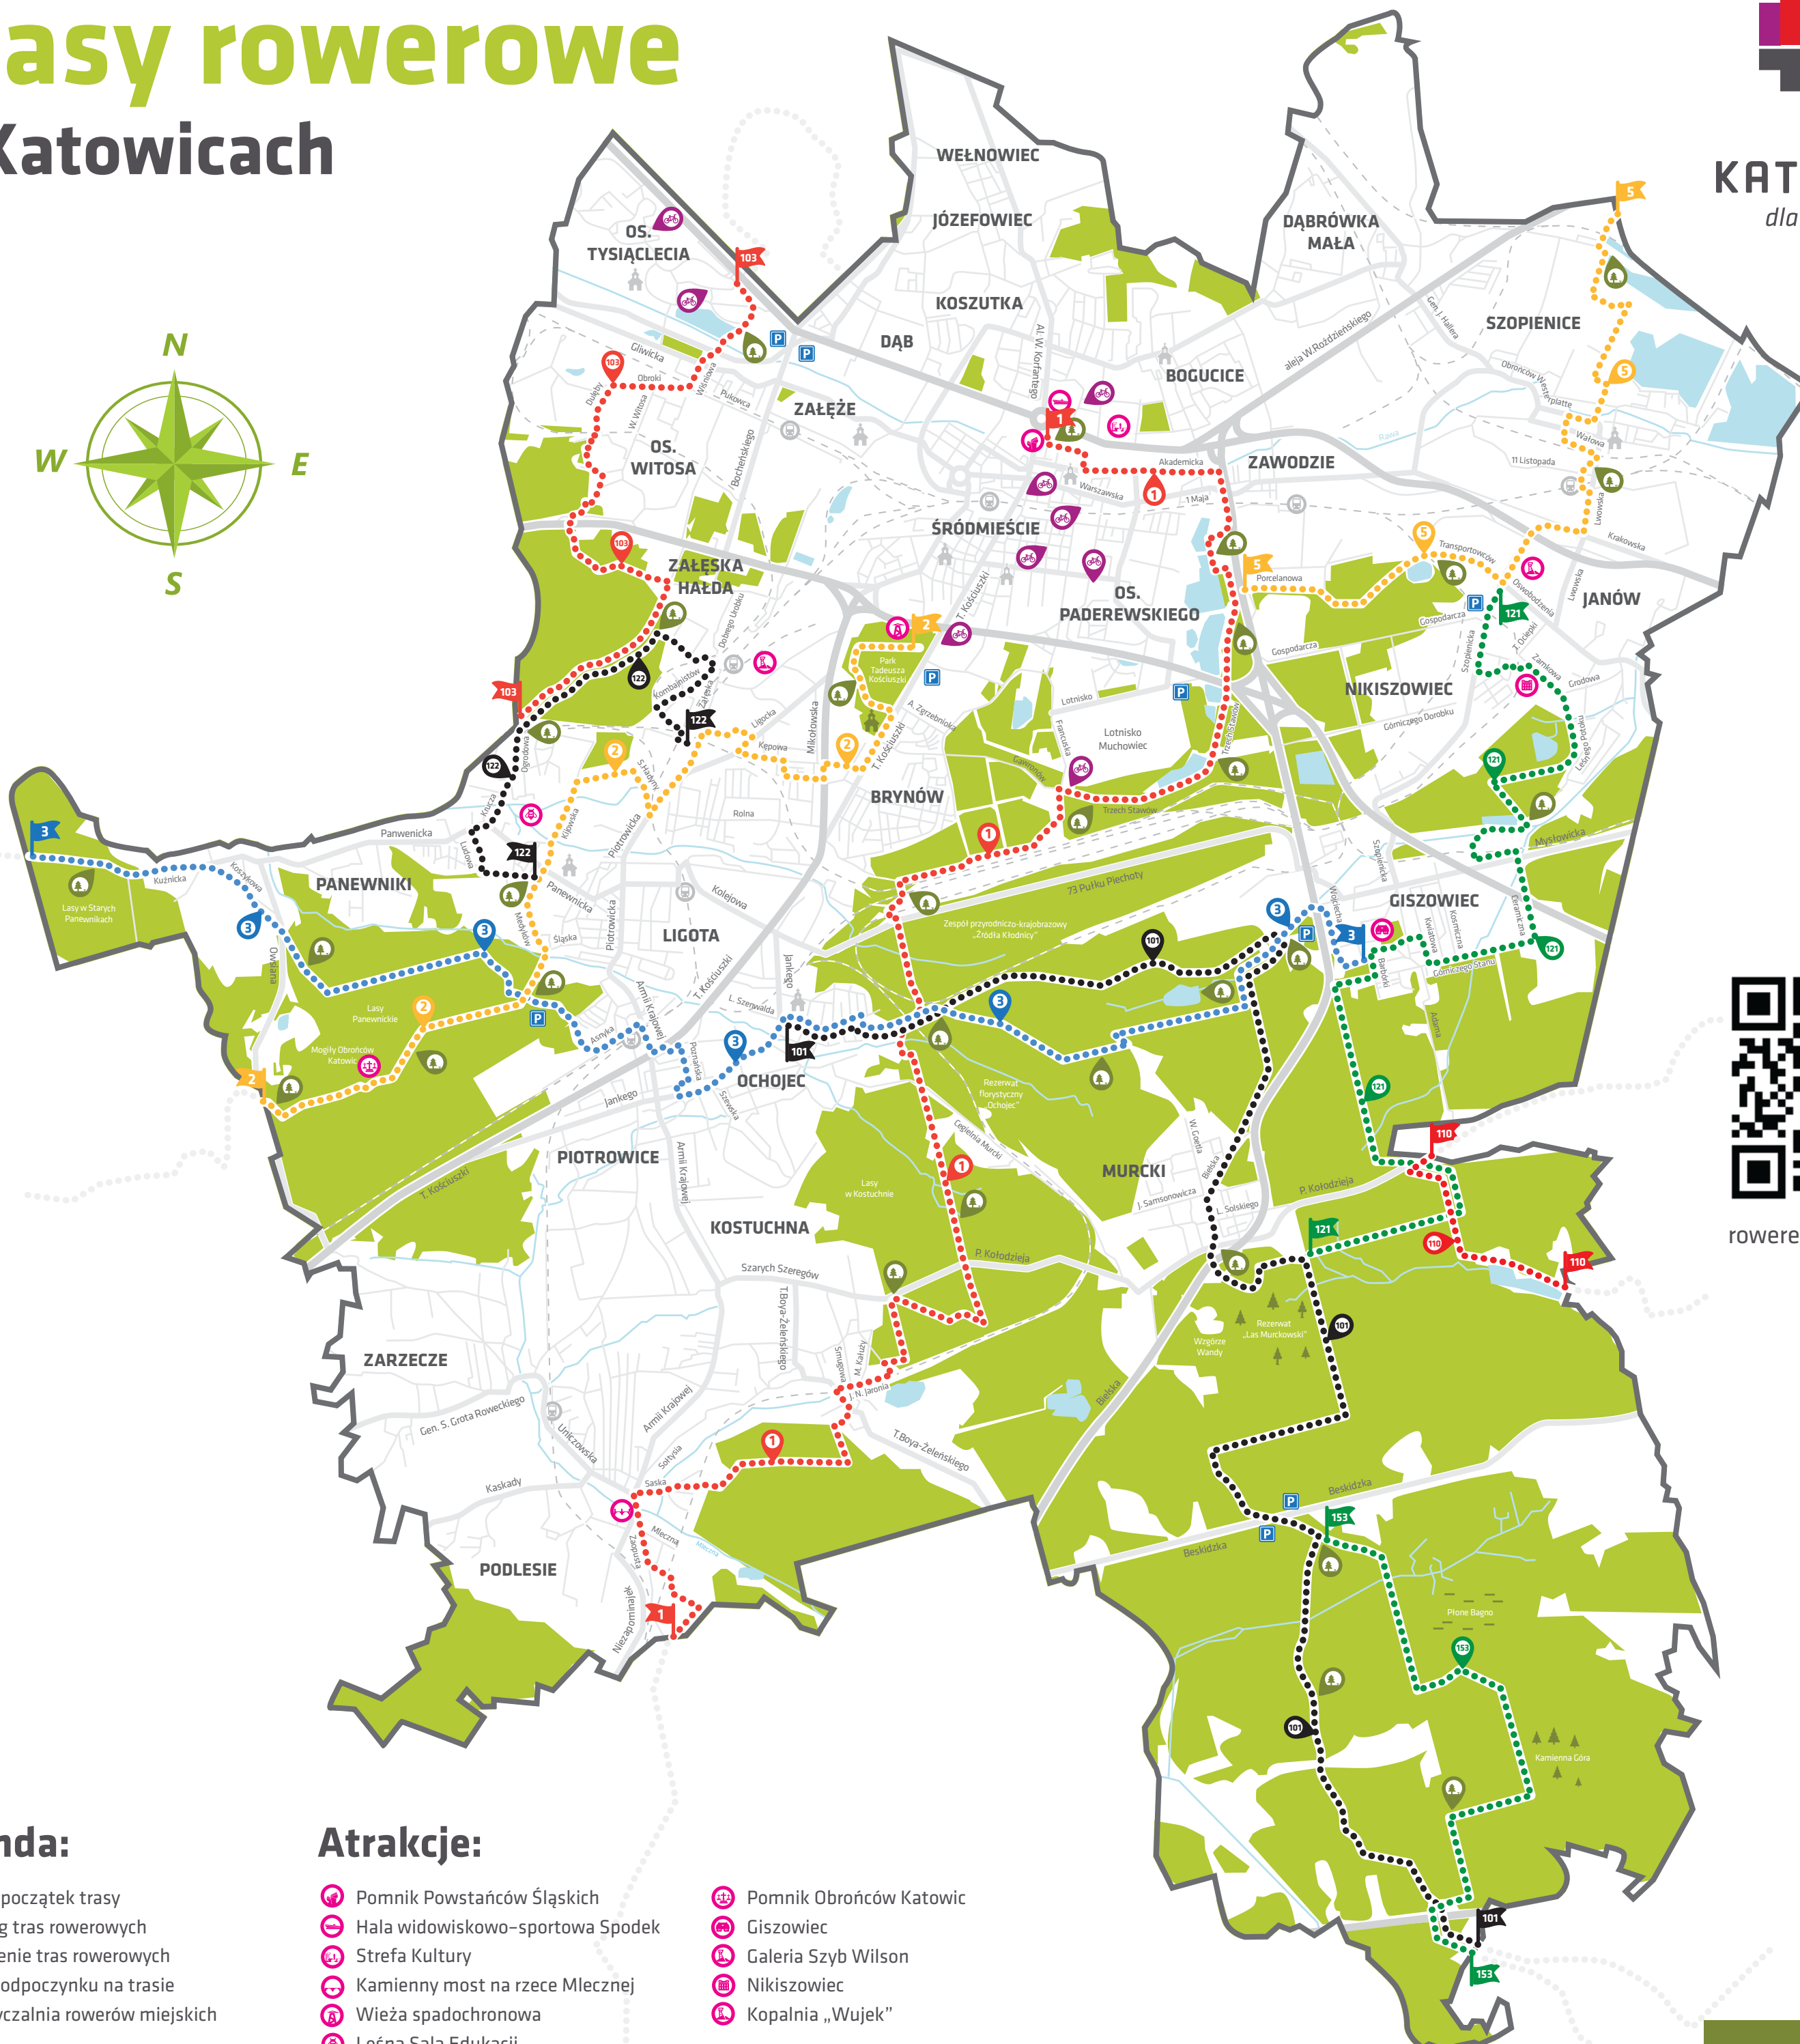

Trasy rowerowe w Katowicach

KATOWICE
dla odmiany

rowrem.katowice.eu

Legenda:

- Koniec/początek trasy
- Przebieg tras rowerowych
- Oznaczenie tras rowerowych
- Punkty odpoczynku na trasie
- Wypożyczalnia rowerów miejskich

Atrakcje:

- | | |
|----------------------------------|-------------------------|
| Pomnik Powstańców Śląskich | Pomnik Obronców Katowic |
| Hala widowiskowo-sportowa Spodek | Giszowiec |
| Strefa Kultury | Galeria Szyb Wilson |
| Kamienny most na rzece Mlecznej | Nikiszowiec |
| Wieża spadochronowa | Kopalnia „Wujek” |
| Leśna Sala Edukacji | |